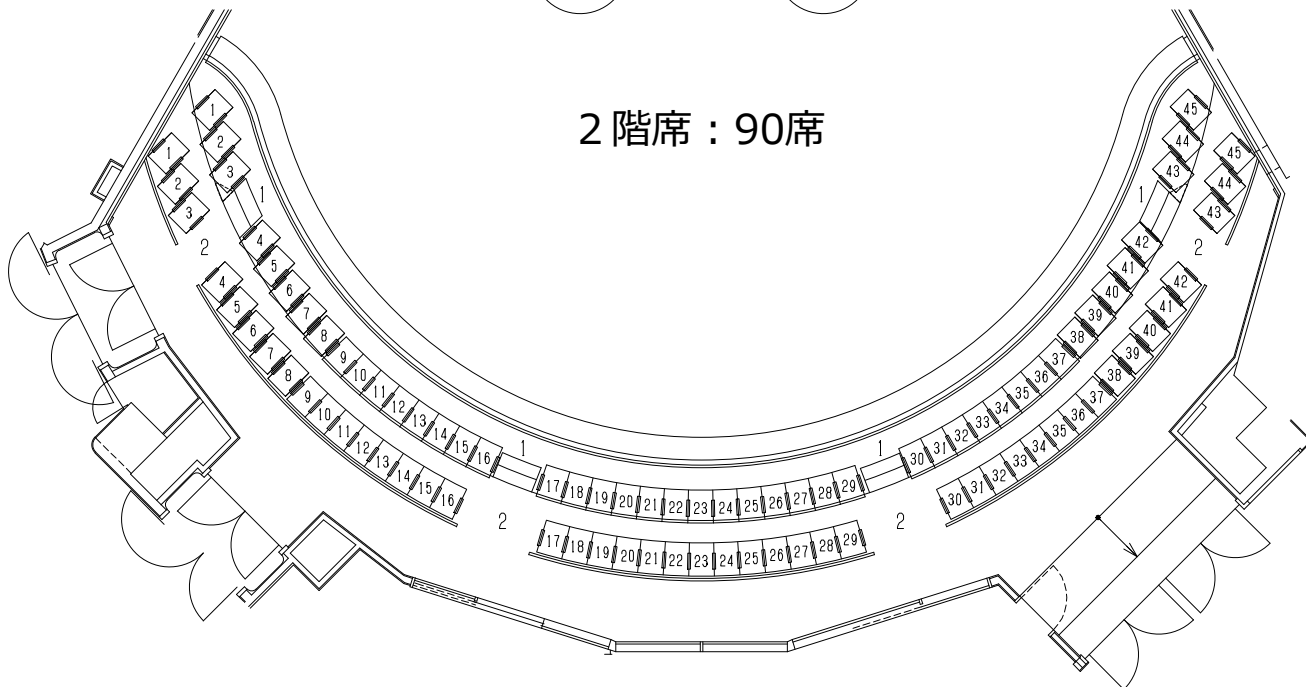

客席数：808席（固定席775+カジュアルシート33席）

1階席：590席

ステージ

2階席：90席

3階席：95席
+ カジュアルシート33席