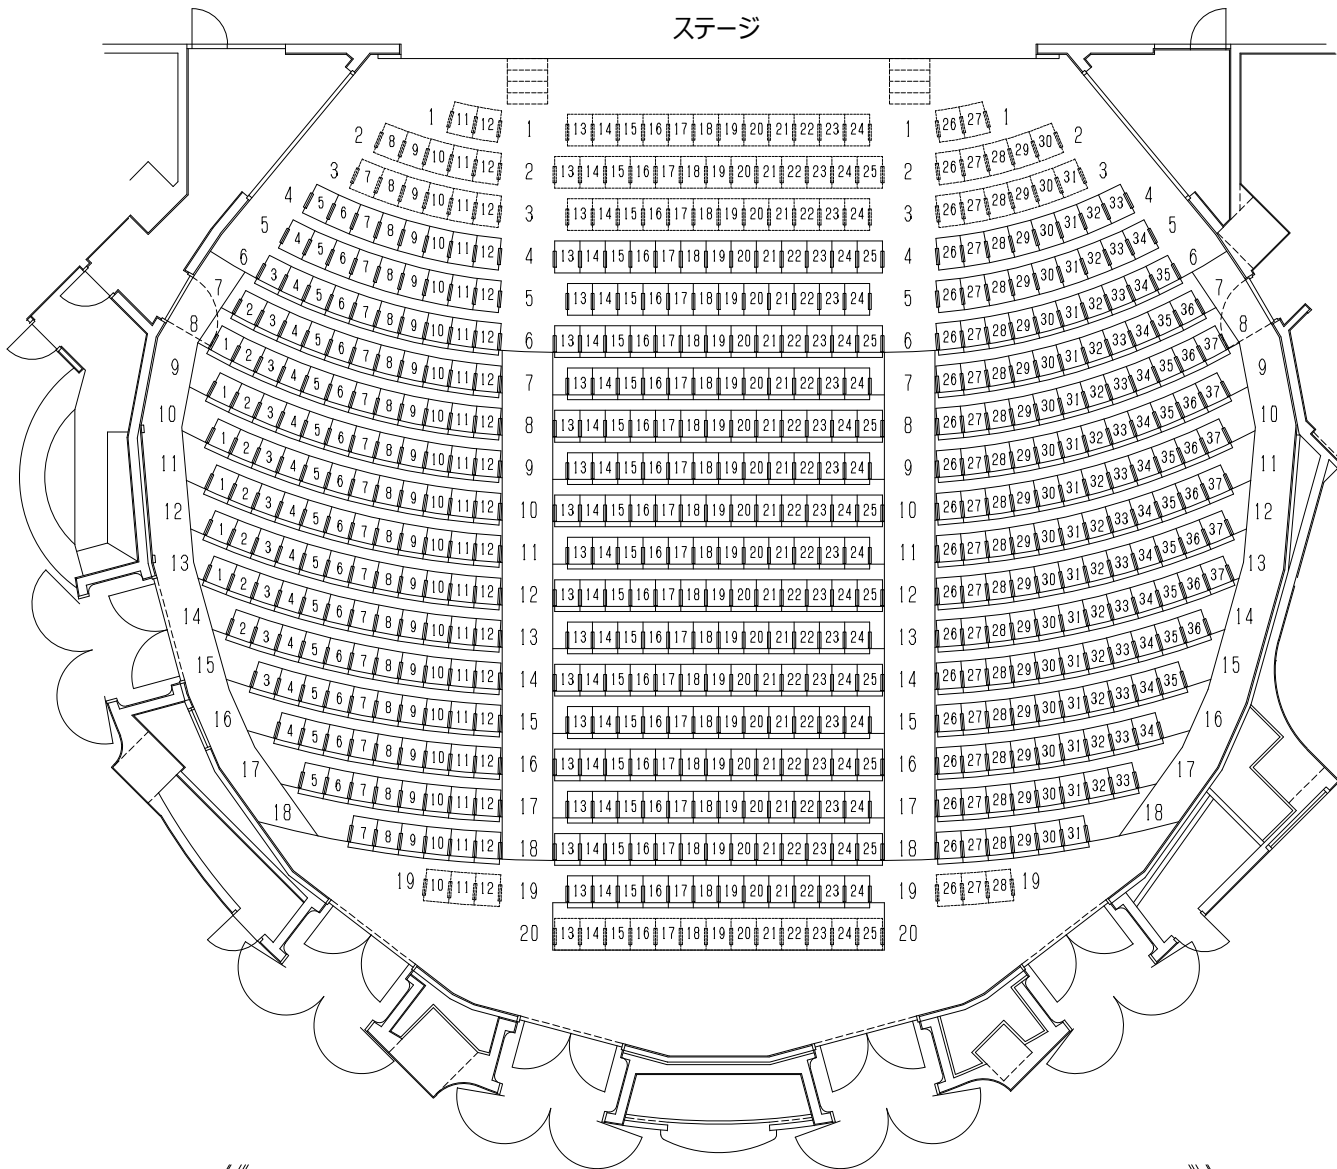

客席数：808席（固定席775+カジュアルシート33席）

1階席：590席

ステージ

2階席：90席

3階席：95席
+ カジュアルシート33席